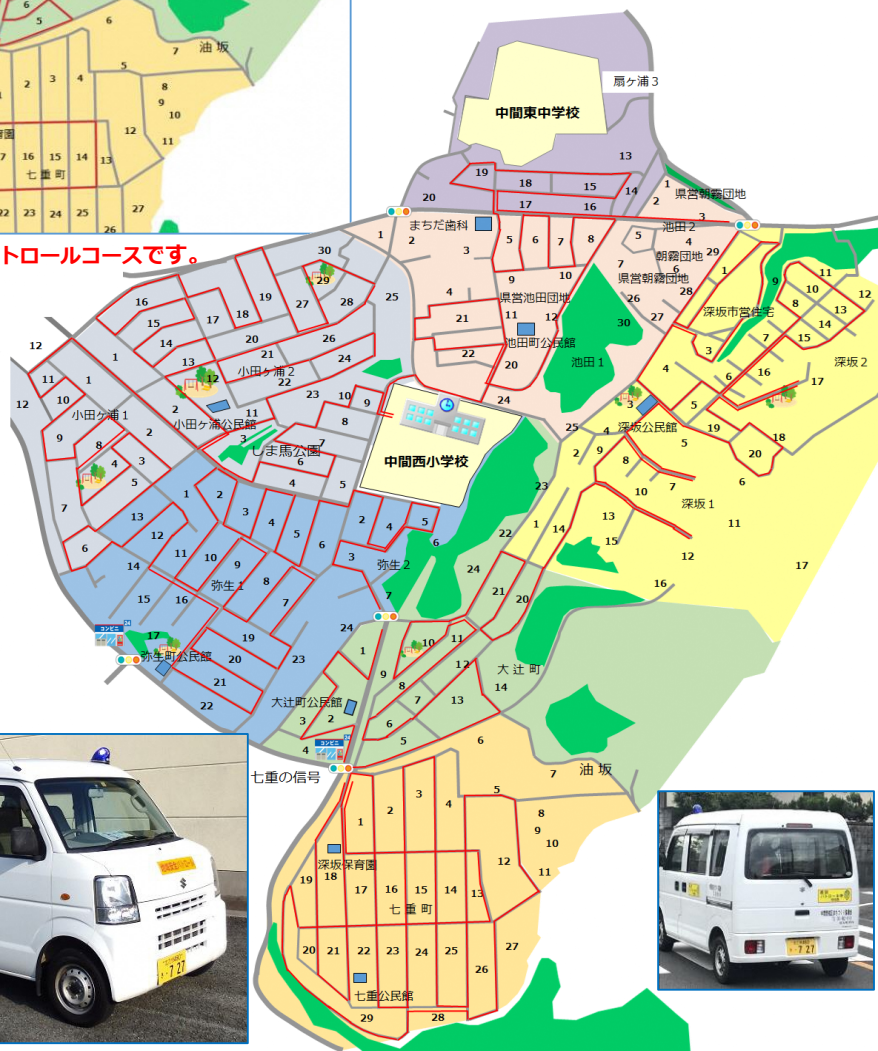

回覧

中間西校区まち協だより

★ 平成31年西校区どんど焼き開催のお知らせ ★

西校区

どんど焼き

一年の無病息災を祈り、「西校区どんど焼き」を開催いたします。
みな様お誘い合わせの上、来場いただきますようお願い申し上げます。

日時：平成31年1月14日(成人の日)

場所：中間西小学校グラウンド

受付：午前9時30分より

点火：午前10時00分

※ 今回も餅を焼いて美味しくいただきます。

新春ハズレ無し
くじ引きあり!

ゴミ袋(大10枚綴り)、図書カード、
ボックスティッシュなど(予定)

当日、風向きによっては、ご自宅に灰が降ってくる場合があります。
ご了承をお願いいたします。

★ 青パト防犯パトロールを実施しています ★

11月より毎週青パト使用による防犯パトロールを行っております。主に西小児童の下校時、通学路に合わせた、「西小児童下校見守りパトロール」と、校区の自治会を巡回する「校区巡回パトロール」を行っています。

西小学校正門前通り通学路

小田ヶ浦2丁目通学路

一緒にパトロールをしていただける **青パトボランティア募集!**

詳しくは西校区まちづくり協議会：093-982-8140へ

地図中の赤い線がパトロールコースです。

下校見守りコース(約4Km)

西小学校～小田ヶ浦～西小前通り～池田団地周辺～
深坂～大辻町～七重町～弥生町～西小学校

校区巡回コース(約19Km)

西小学校～池田団地周辺～扇ヶ浦3丁目～
朝霧信号～深坂市営住宅周辺～深坂2丁目～
深坂1丁目～大辻町団地周辺～七重町～
大辻町公民館周辺～弥生2丁目～弥生1丁目～
小田ヶ浦1丁目～小田ヶ浦2丁目～西小学校