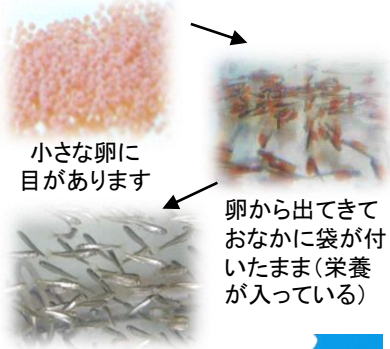

# 中間東校区 まち協だより

～みんなの力が未来へつながる東校区～

第5号

平成30年3月15日発行  
中間東校区まちづくり協議会  
982-0247

出来るかな・・・

小さな卵に  
目があります

卵から出てきて  
おなかに袋が付  
いたまま(栄養  
が入っている)

## 鮭の放流をしました！

4年後  
帰ってきてね！

卵からふ化し、稚魚になるまで  
およそ3か月。幼稚園や小学校、  
各団体のみなさま、大切に育て  
ていただきありがとうございます。  
無事に放流できましたことを  
ご報告とともにお礼申し上げます。

3か月後には  
放流できる大  
きさになります

今年は鮭の粕汁を用意しまし  
た。お天気の悪中、たくさん  
の方に足を運んで食べてい  
ただき、好評でした。  
また、前日より草刈り・準備等  
ありがとうございました！