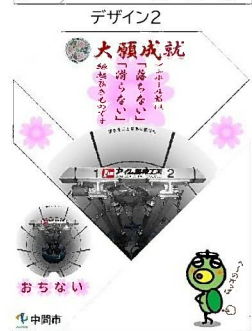

また、お守りには中間市公式キャラクターのなかっぱ、並びに LinQ の高木悠未さん※1のメッセージが添えられており制作は下水道課の職員が真心を込めて手作りでを行っています。

マンホール蓋は「落ちない」「滑らない」という特性を持っており、受験生にとってはとても縁起良きものでありますので、是非ともお手にされて下さい。

なお、お守りの配布は中間市下水道課の窓口で先着100名様(おひとり1枚)に無料配布(予約や郵送等は行っていません。)致します。

令和4年11月1日から令和4年12月末日 (無くなり次第終了)
9:00～17:00(土日祝祭日を除く)

・配布方法

下水道課窓口で手渡しのみ(予約や郵送等は行っておりません)

○デザイン

・デザイン1 ※別紙参照

ピザクック たかきゆうみ
・PIZZA Coocのイメージキャラクターである LinQ高木悠未さんと
ドゲンジャーズ 銀河新星グレート Z※2のコラボレーション画像

・デザイン2 ※別紙参照

・トリックアート風の、マンホールの中が見える落ちないマンホールの
デザイン

※1 ©IQ プロジェクト

※2 ©PIZZACOOC

【本件に関する報道関係者からのお問い合わせ先】

○中間市 環境上下水道部 下水道課 担当:菅、山口

Tel:093-246- 6256 E-mail:gesuidouka@city.nakama.lg.jp

○マンホールお守り制作の経緯

マンホール蓋は「落ちない」「滑らない」という特性があり、受験生にとってはとても縁起良きものということで受験シーズンが到来することから、受験生応援プロジェクトとして今回このお守りの制作への運びとなりました。

お守りは、和紙を用いて折り込み、お守りの中にマンホール広告がデザインされた円形のカード(直径約7センチメートル)が入っています。

○デザイン1

マンホール広告の設置場所:上蓮花寺一丁目2番1号地先

デザイン:PIZZA Coocのイメージキャラクターである ^{ピザ クック} LinQ ^{たかきゆうみ}高木悠未さんとドゲンジャーズ 銀河新星グレート Z のコラボレーション画像となります。このお守りの裏面にはデザインに起用されている LinQ の高木悠未さんの直筆メッセージが印字されており受験生にとって大きな励みとなること請け合いです。