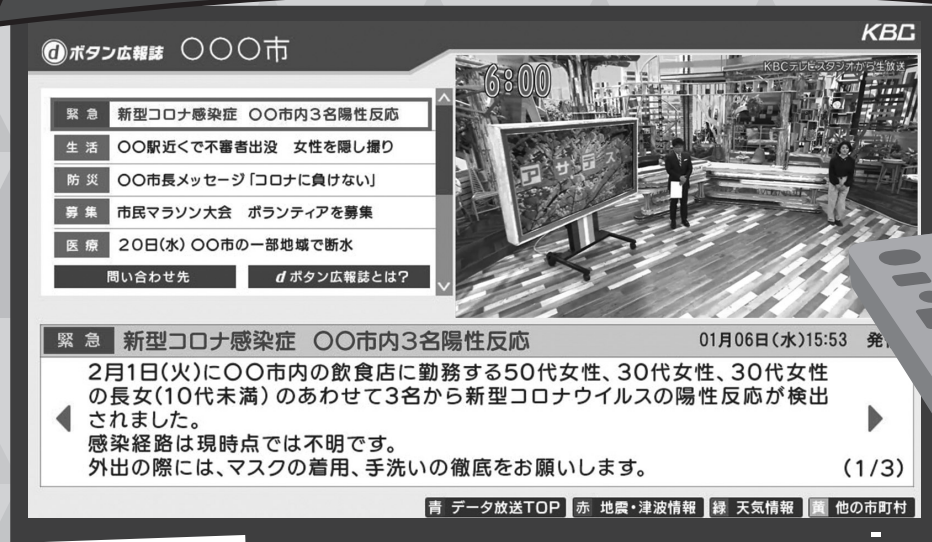

# ＼ 押してみよう！ ＼ KBC1ch + d ボタン

中間市の広報 テレビでチェック！