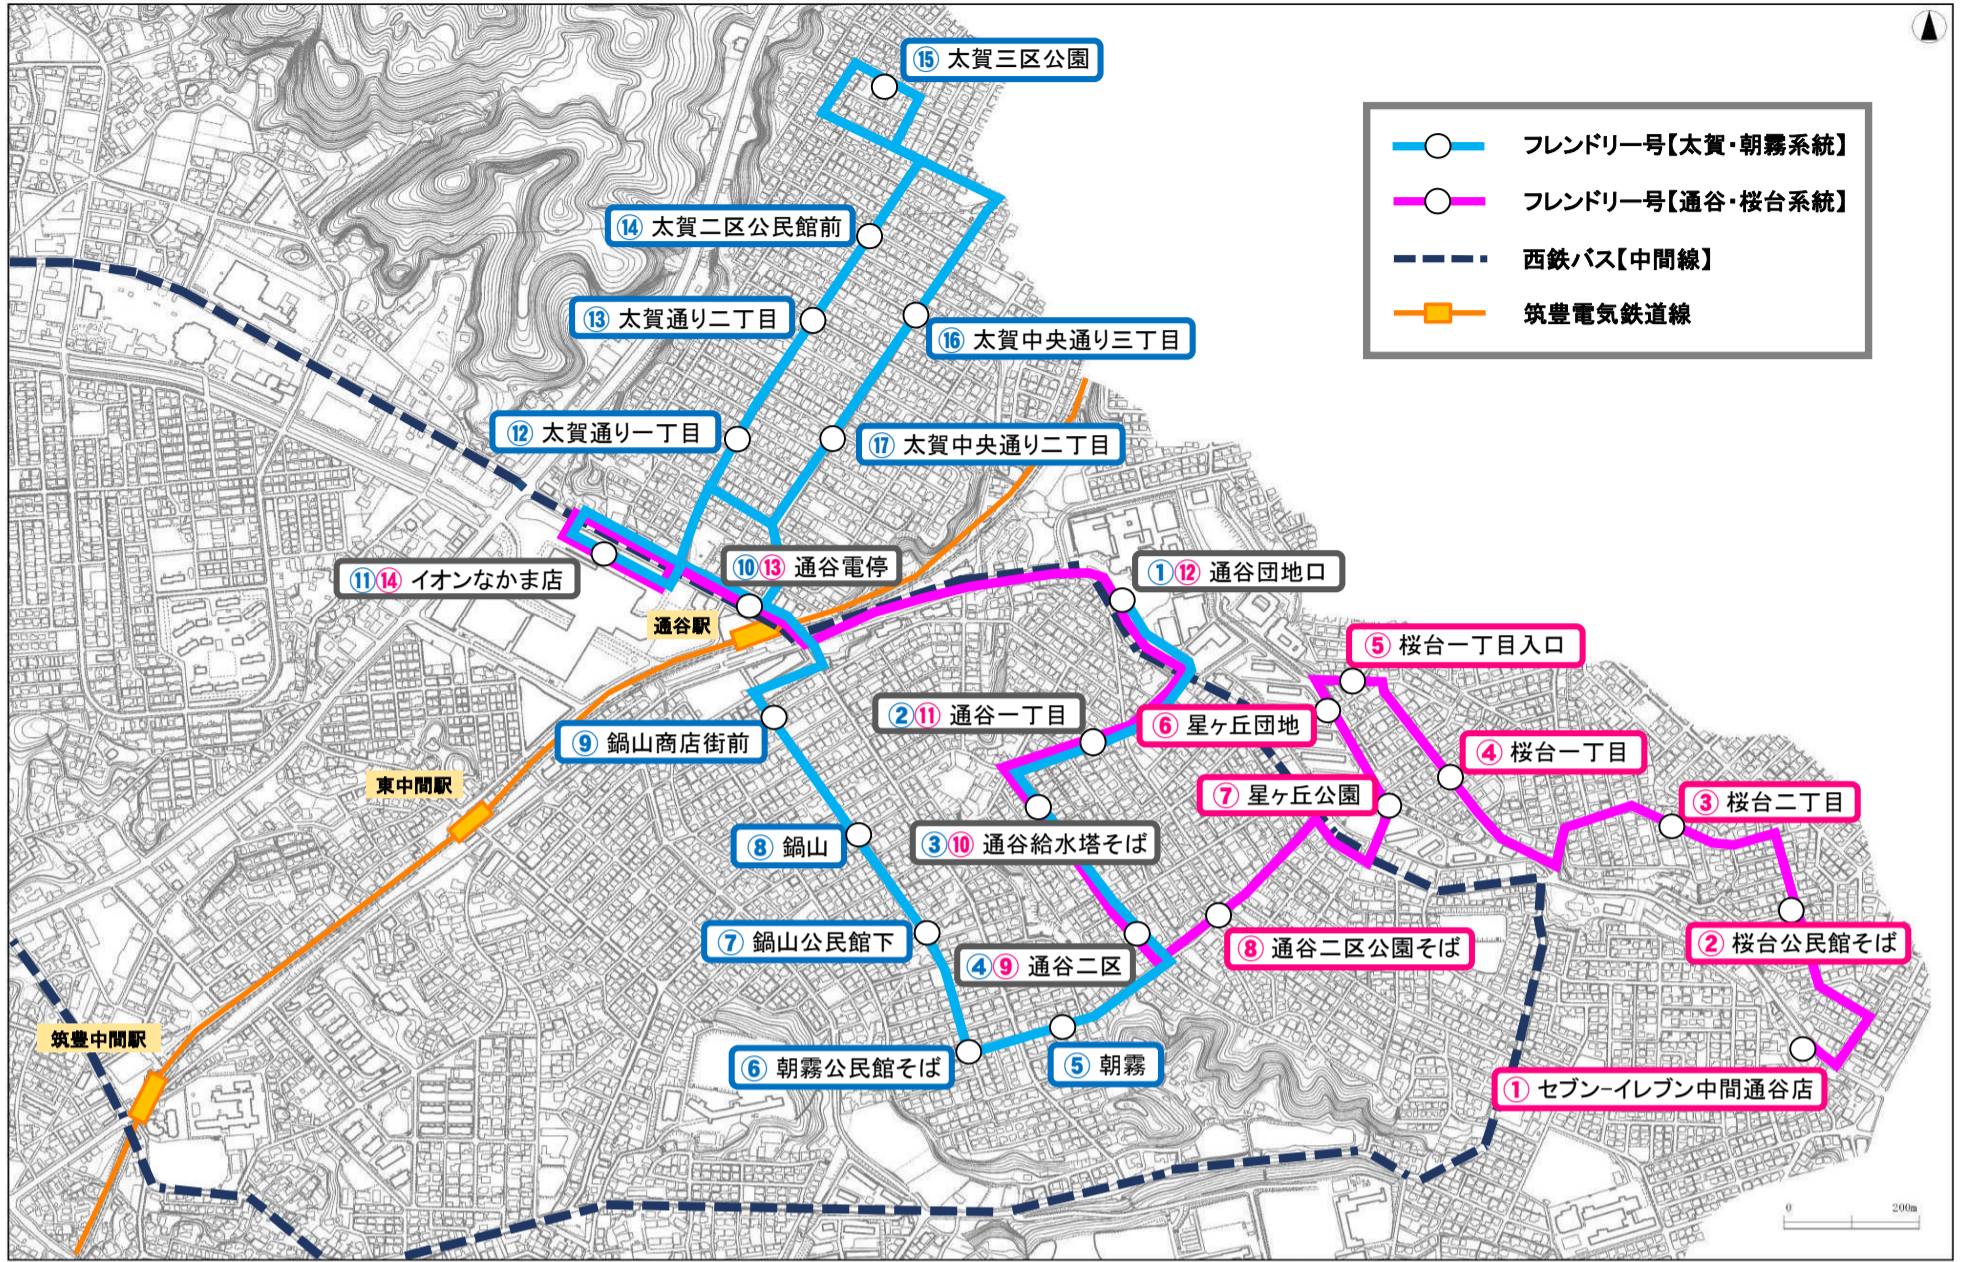

# 中間市 中間南校区コミュニティバス「フレンドリー号」路線図

- フレンドリー号【太賀・朝霧系統】
- フレンドリー号【通谷・桜台系統】
- - - 西鉄バス【中間線】
- 筑豊電気鉄道線

令和5年3月9日から

## 中間市 中間南校区コミュニティバス「フレンドリー号」運行時刻表

### 太賀・朝霧系統【月曜日・水曜日運行】

停留所名	1便	3便	5便	7便
① 通谷団地口	8:40	10:10	11:40	14:15
② 通谷一丁目	8:42	10:12	11:42	14:17
③ 通谷給水塔そば	8:43	10:13	11:43	14:18
④ 通谷二区	8:44	10:14	11:44	14:19
⑤ 朝霧	8:45	10:15	11:45	14:20
⑥ 朝霧公民館そば	8:48	10:18	11:48	14:23
⑦ 鍋山公民館下	8:49	10:19	11:49	14:24
⑧ 鍋山	8:50	10:20	11:50	14:25
⑨ 鍋山商店街前	8:51	10:21	11:51	14:26
⑩ 通谷電停	8:55	10:25	11:55	14:30
⑪ イオンなかま店	8:57	10:27	11:57	14:32
⑫ 太賀通り一丁目	9:01	10:31	12:01	14:36
⑬ 太賀通り二丁目	9:02	10:32	12:02	14:37
⑭ 太賀二区公民館前	9:03	10:33	12:03	14:38
⑮ 太賀三区公園	9:05	10:35	12:05	14:40
⑯ 太賀中央通り三丁目	9:08	10:38	12:08	14:43
⑰ 太賀中央通り二丁目	9:09	10:39	12:09	14:44
⑱ 通谷電停	9:13	10:43	12:13	14:48
⑲ イオンなかま店	9:15	10:45	12:15	14:50

### 通谷・桜台系統【火曜日・金曜日運行】

停留所名	1便	2便	4便	6便
① セブンイレブン中間通谷店	9:00	10:00	11:10	13:15
② 桜台公民館そば	9:02	10:02	11:12	13:17
③ 桜台二丁目	9:04	10:04	11:14	13:19
④ 桜台一丁目	9:06	10:06	11:16	13:21
⑤ 桜台一丁目入口	9:08	10:08	11:18	13:23
⑥ 星ヶ丘団地	9:09	10:09	11:19	13:24
⑦ 星ヶ丘公園	9:10	10:10	11:20	13:25
⑧ 通谷二区公園そば	9:13	10:13	11:23	13:28
⑨ 通谷二区	9:15	10:15	11:25	13:30
⑩ 通谷給水塔そば	9:17	10:17	11:27	13:32
⑪ 通谷一丁目	9:18	10:18	11:28	13:33
⑫ 通谷団地口	9:20	10:20	11:30	13:35
⑬ 通谷電停	9:24	10:24	11:34	13:39
⑭ イオンなかま店	9:26	10:26	11:36	13:41