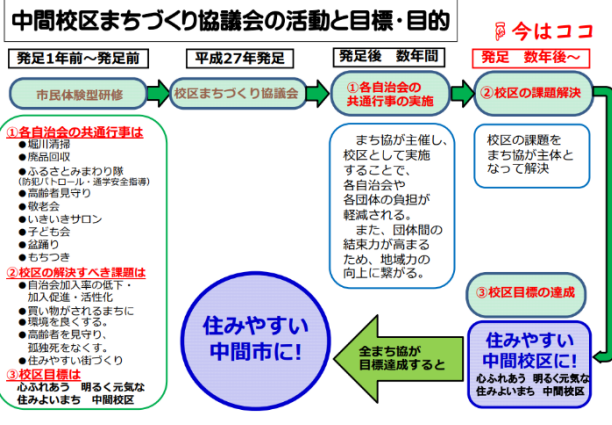

中間校区

令和5年2月

まち協だより

No. 18

～ ころころあう明るく元気な住みよいまち中間校区 ～

中間校区まちづくり協議会の発足から現在まで・・・

中間校区まち協が発足して8年になります。

右図はまち協発足について目的や目標などを分かりやすく図に示したものです。詳しい資料が事務局にありますので興味のある方は、ぜひ見に来られてください。