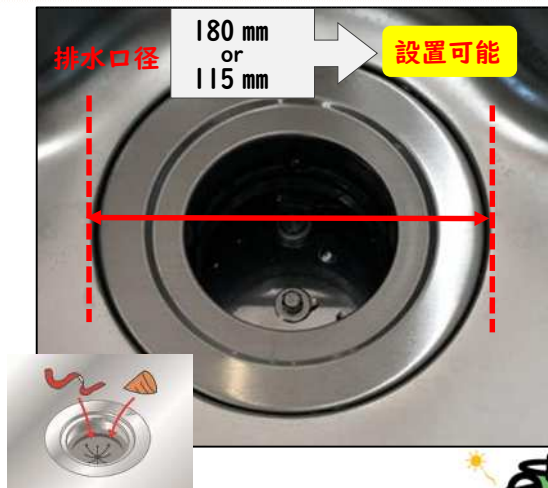

福岡県で唯一

九州では、長崎県大村市と中間市だけ！

直接投入型ディスポーザ

生ごみをディスポーザで処理する時代に！

ディスポーザとは？

キッチンから出る調理くずや残飯などの生ごみを細かく粉碎する機械です。
粉碎された生ごみはキッチン排水と一緒に下水道へ流れていきます。

ここに野菜くず
などの生ごみを
入れるめん！

ディスポーザ使用者の声

- ごみが少なくなり、ごみ捨て回数も減り、助かっている。
- 小バエが減少。お盆年末年始などゴミ収集が休みでも生ごみがないのでストレスが溜まらない。
- 臭気や小バエ、ゴキブリの発生がほぼなくなり、燃えるゴミ用の箱を開けた時、夏場のいやな臭いや虫の悩みもなくなった。
- もう少し静音できるとありがたい。
- 固い物を破碎する能力UPを期待する。

▲市ホームページ

お問い合わせは、中間市下水道課まで
TEL 093-246-6256