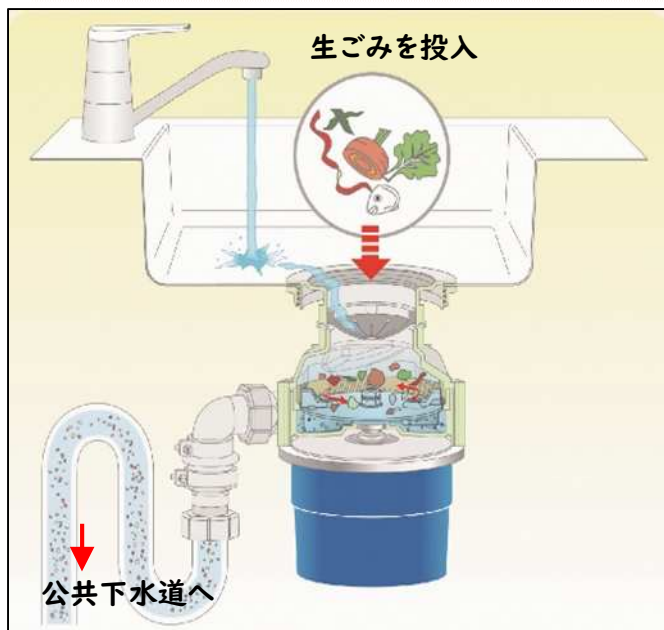

福岡県で唯一

九州では、長崎県大村市と中間市だけ！

直接投入型ディスポーザ

生ごみをディスポーザで処理する時代に！

ディスポーザとは？

キッチンから出る調理くずや残飯などの生ごみを細かく粉碎する機械です。
粉碎された生ごみはキッチン排水と一緒に下水道へ流れていきます。

ここに野菜くず
などの生ごみを
入れるめん！

ディスポーザ使用者の声

- ごみが少なくなり、ごみ捨て回数も減り、助かっている。
- 小バエが減少。お盆年末年始などゴミ収集が休みでも生ごみがないのでストレスが溜まらない。
- 臭気や小バエ、ゴキブリの発生がほぼなくなり、燃えるゴミ用の箱を開けた時、夏場のいやな臭いや虫の悩みもなくなった。
- もう少し静音できるとありがたい。
- 固い物を破碎する能力UPを期待する。

▲市ホームページ

お問い合わせは、中間市下水道課まで
TEL 093-246-6256